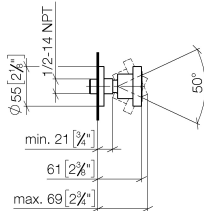

Ducha lateral de masaje articulada sin regulación de caudal FlowReduce - Cromo

TARA

28 518 979

- Alcahofa de ducha Ø 55mm
- Articulación esférica giratoria 25° (en todas las direcciones)
- HORIZONTAL RAIN, caudal máx. 5 l/min (a 3 bares)
- Con sistema antical
- Roseta Ø 55 mm
- Racor 1/2"
- Este producto puede ayudar a un edificio a cumplir con los requisitos de los sistemas de certificación ecológica de edificios: LEED®, BREEAM®, DGNB

Complementos recomendados

- Cuerpo empotrado -** 35 085 970 90
- Profundidad de montaje mín. 90 mm
  - Profundidad de montaje máx. 163 mm

28 518 979  
mm [inches]

Diagrama de flujo

Diagrama de trayectoria

### Lista de piezas de recambios

N°	Número de artículo	Denominación	Cantidad de montaje	Plazo de entrega
1	90 14 10 026 00 90	sello	1	2
2	09 27 22 019-00	roseta	1	10
3	09 23 30 026-00	tuerca	1	10
4	09 14 15 010 90	anillo	1	2
5	09 16 01 014 90	anillo	1	2
6	09 23 01 048 90	inhibidor de reflujo	1	2
7	09 21 40 016-00	racor	1	10
8	09 14 10 015 90	sello	1	2
9	90 12 05 027 00-00	carcasa ( totalmente )	1	10