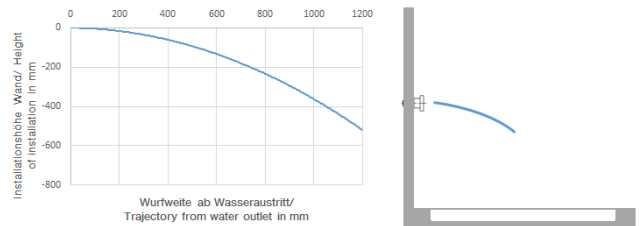

Ducha lateral de masaje articulada sin regulación de caudal FlowReduce - Cromo

TARA

28 518 979

- Alcahofa de ducha Ø 55mm
- Articulación esférica giratoria 25° (en todas las direcciones)
- HORIZONTAL RAIN, caudal máx. 5 l/min (a 3 bares)
- Con sistema antical
- Roseta Ø 55 mm
- Racor 1/2"
- Este producto puede ayudar a un edificio a cumplir con los requisitos de los sistemas de certificación ecológica de edificios: LEED®, BREEAM®, DGNB

Complementos recomendados

- Cuerpo empotrado -** 35 085 970 90
- Profundidad de montaje mín. 90 mm
  - Profundidad de montaje máx. 163 mm

28 518 979  
mm [inches]

Diagrama de flujo

Diagrama de trayectoria