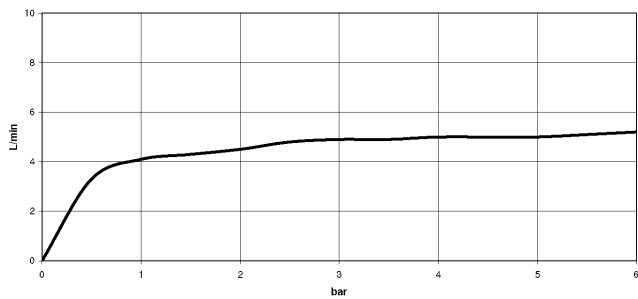

Ducha lateral de masaje articulada sin regulación de caudal FlowReduce - Cromo

TARA

28 518 979

- Alcahofa de ducha Ø 55mm
- Articulación esférica giratoria 25° (en todas las direcciones)
- HORIZONTAL RAIN, caudal máx. 5 l/min (a 3 bares)
- Con sistema antical
- Roseta Ø 55 mm
- Racor 1/2"
- Este producto puede ayudar a un edificio a cumplir con los requisitos de los sistemas de certificación ecológica de edificios: LEED®, BREEAM®, DGNB

Complementos recomendados

- Cuerpo empotrado -** 35 085 970 90
- Profundidad de montaje mín. 90 mm
  - Profundidad de montaje máx. 163 mm

28 518 979  
mm [inches]

Diagrama de flujo

Diagrama de trayectoria