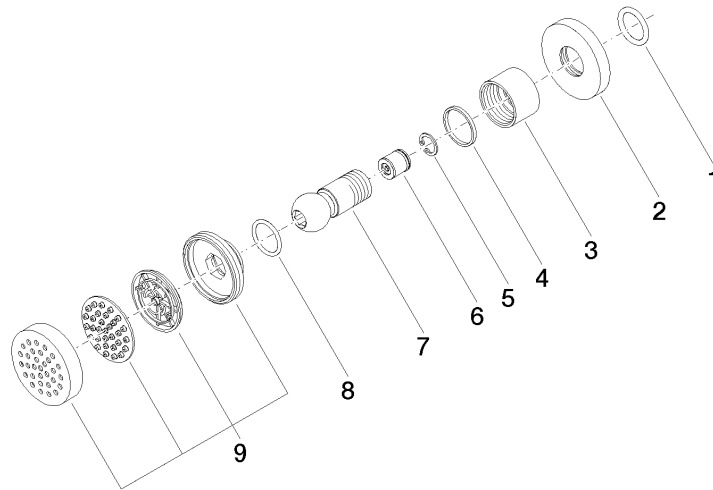

Ducha lateral de masaje articulada sin regulación de caudal FlowReduce - Cromo

TARA

28 518 979

- Alcahofa de ducha Ø 55mm
- Articulación esférica giratoria 25° (en todas las direcciones)
- HORIZONTAL RAIN, caudal máx. 5 l/min (a 3 bares)
- Con sistema antical
- Roseta Ø 55 mm
- Racor 1/2"
- Este producto puede ayudar a un edificio a cumplir con los requisitos de los sistemas de certificación ecológica de edificios: LEED®, BREEAM®, DGNB

Encaja con: TARA, LISSÉ, VAIA, META

	Cromo	28 518 979-00
	Platino cepillado	28 518 979-06
	Platino	28 518 979-08
	Latón (Oro 23k)	28 518 979-09
	Dark Chrome	28 518 979-19
	Oro claro	28 518 979-26
	Oro claro cepillado	28 518 979-27
	Latón cepillado (Oro 23k)	28 518 979-28
	Negro mate	28 518 979-33
	Bronce cepillado	28 518 979-42
	Champagne cepillado (Oro 22k)	28 518 979-46
	Champagne (Oro 22k)	28 518 979-47
	Cromo cepillado	28 518 979-93
	Dark Platinum cepillado	28 518 979-99

Complementos recomendados

- Cuerpo empotrado -** 35 085 970 90
- Profundidad de montaje mín. 90 mm
  - Profundidad de montaje máx. 163 mm

28 518 979  
mm [inches]

Diagrama de flujo

Diagrama de trayectoria

### Lista de piezas de recambios

N°	Número de artículo	Denominación	Cantidad de montaje	Plazo de entrega
1	90 14 10 026 00 90	sello	1	2
2	09 27 22 019-00	roseta	1	10
3	09 23 30 026-00	tuerca	1	10
4	09 14 15 010 90	anillo	1	2
5	09 16 01 014 90	anillo	1	2
6	09 23 01 048 90	inhibidor de reflujo	1	2
7	09 21 40 016-00	racor	1	10
8	09 14 10 015 90	sello	1	2
9	90 12 05 027 00-00	carcasa ( totalmente )	1	10